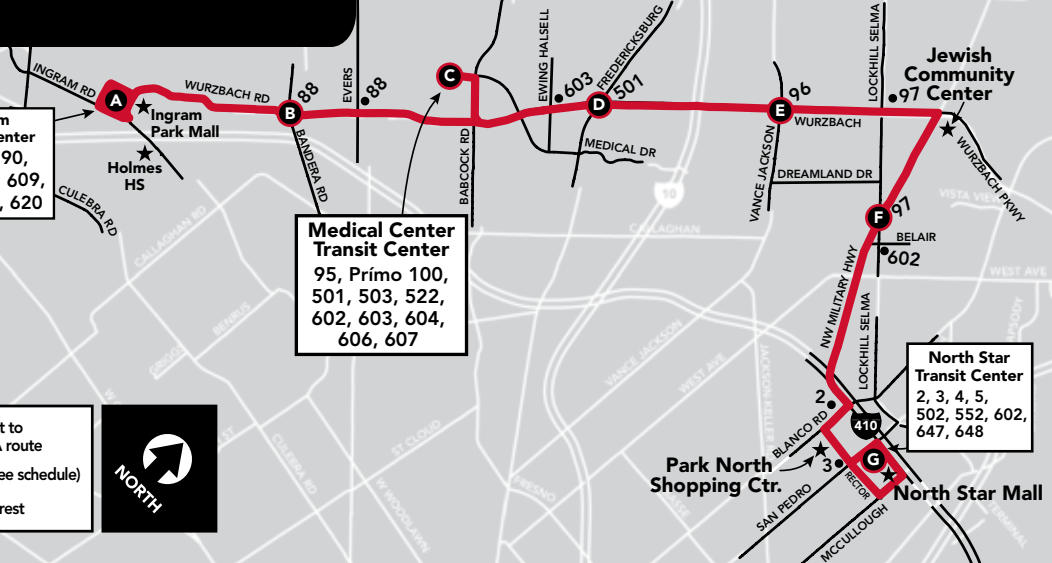

534

- Transfer point to indicated VIA route
- Time point (see schedule)
- ★ Points of interest

MONDAY - FRIDAY

NORTHBOUND: TRAVELS FROM A → G

	A Ingram Transit Center	B Wurzbach & Bandera	C Medical Center Transit Center	D Wurzbach & Fredericksburg	E Wurzbach & Vance Jackson	F Military Hwy. & Lockhill Selma	G North Star Transit Center
AM							
FG 5:35		5:39	5:47	5:53	5:59	6:04	6:11
6:05	6:09	6:17	6:23	6:29	6:34	6:34	6:41
FG 6:20	6:24	6:32	6:38	6:44	6:49	6:49	6:56
6:35	6:39	6:47	6:53	6:59	7:04	7:04	7:11
6:50	6:54	7:02	7:08	7:16	7:23	7:23	7:31
7:05	7:10	7:18	7:24	7:32	7:39	7:39	7:47
7:20	7:25	7:33	7:39	7:47	7:54	7:54	8:02
7:35	7:40	7:48	7:54	8:02	8:09	8:09	8:17
7:50	7:55	8:03	8:09	8:17	8:24	8:24	8:32
8:05	8:10	8:18	8:24	8:32	8:39	8:39	8:47
8:20	8:25	8:33	8:39	8:47	8:54	8:54	9:02
8:35	8:40	8:48	8:54	9:02	9:09	9:09	9:17
8:50	8:55	9:03	9:09	9:17	9:24	9:24	9:32
9:05	9:10	9:18	9:24	9:32	9:39	9:39	9:49
9:20	9:25	9:33	9:41	9:49	9:56	9:56	10:06
9:35	9:41	9:50	9:58	10:06	10:13	10:13	10:23
9:50	9:56	10:05	10:13	10:21	10:28	10:28	10:38
10:05	10:11	10:20	10:28	10:36	10:43	10:43	10:53
10:20	10:26	10:35	10:43	10:51	10:58	10:58	11:08
10:35	10:41	10:50	10:58	11:06	11:13	11:13	11:23
10:50	10:56	11:05	11:13	11:21	11:28	11:28	11:38
11:05	11:11	11:20	11:28	11:36	11:43	11:43	11:53
11:20	11:26	11:35	11:43	11:51	11:58	11:58	12:08
11:35	11:41	11:50	11:58	12:06	12:13	12:13	12:23
11:50	11:56	12:05	12:13	12:21	12:28	12:28	12:38
PM							
12:05	12:11	12:20	12:28	12:36	12:43	12:43	12:53
FG 12:20	12:26	12:35	12:43	12:51	12:58	12:58	1:08
12:35	12:41	12:50	12:58	1:06	1:12	1:12	1:22
12:50	12:56	1:05	1:13	1:21	1:27	1:27	1:37
1:05	1:12	1:21	1:29	1:37	1:43	1:43	1:53
1:20	1:27	1:36	1:44	1:52	1:58	1:58	2:08
1:35	1:42	1:51	1:59	2:07	2:13	2:13	2:23
1:50	1:57	2:06	2:14	2:22	2:28	2:28	2:38
2:05	2:12	2:21	2:29	2:37	2:43	2:43	2:53
2:20	2:27	2:36	2:44	2:52	2:58	2:58	3:08
2:35	2:42	2:51	2:59	3:07	3:13	3:13	3:23
2:50	2:57	3:06	3:14	3:22	3:28	3:28	3:38
3:05	3:12	3:21	3:29	3:37	3:43	3:43	3:53
3:20	3:27	3:36	3:44	3:52	3:58	3:58	4:08
3:35	3:42	3:51	3:59	4:07	4:13	4:13	4:23
3:50	3:57	4:06	4:14	4:22	4:28	4:28	4:38
4:05	4:12	4:21	4:29	4:37	4:43	4:43	4:53
4:20	4:27	4:36	4:44	4:52	4:58	4:58	5:08
4:35	4:42	4:51	4:59	5:07	5:13	5:13	5:23
4:50	4:57	5:06	5:14	5:22	5:28	5:28	5:38
5:05	5:12	5:22	5:30	5:38	5:44	5:44	5:54
5:20	5:27	5:37	5:45	5:53	5:59	5:59	TG 6:09
5:35	5:42	5:52	6:00	6:08	6:14	6:14	6:24
5:50	5:57	6:07	6:15	6:23	6:29	6:29	TG 6:39
6:05	6:12	6:22	6:30	6:38	6:44	6:44	6:54
6:35	6:42	6:52	7:00	7:08	7:14	7:14	7:24
7:05	7:12	7:22	7:30	7:38	7:44	7:44	7:52
7:35	7:42	7:52	8:00	8:08	8:14	8:14	TG 8:24
8:05	8:12	8:21	8:27	8:35	8:41	8:41	8:49
9:05	9:12	9:22	9:30	9:38	9:44	9:44	TG 9:54

SOUTHBOUND: TRAVELS FROM G → A