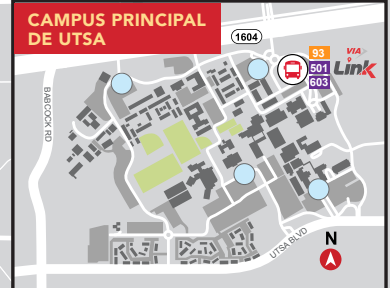

ZONA NOROESTE

# Su Link a lo Local

Viajes compartidos y fáciles por solo \$1.30

[VIAinfo.net/Link](http://VIAinfo.net/Link)

**VIA Link** es un innovador servicio de viajes que lo conecta con todo lo local: comercios, restaurantes, la escuela, el trabajo y más... y solo pagas la tarifa regular de VÍA.

En vez de rutas fijas de autobús, las camionetas de pasajeros de VÍA Link operan en una zona designada.

Puede reservar viajes con la app o por teléfono adonde necesite ir o trasbordar gratis a un autobús si su destino está fuera de la zona.

**CLAVE**

- Zona de servicio de VIA Link
- Destinos populares
- Autopistas
- Parada de autobuses VÍA
- Parada de VÍA Link en campus

**RUTAS DE AUTOBÚS**

Los usuarios de **VIA Link Northwest** tienen tres opciones para transbordar a autobuses VÍA.