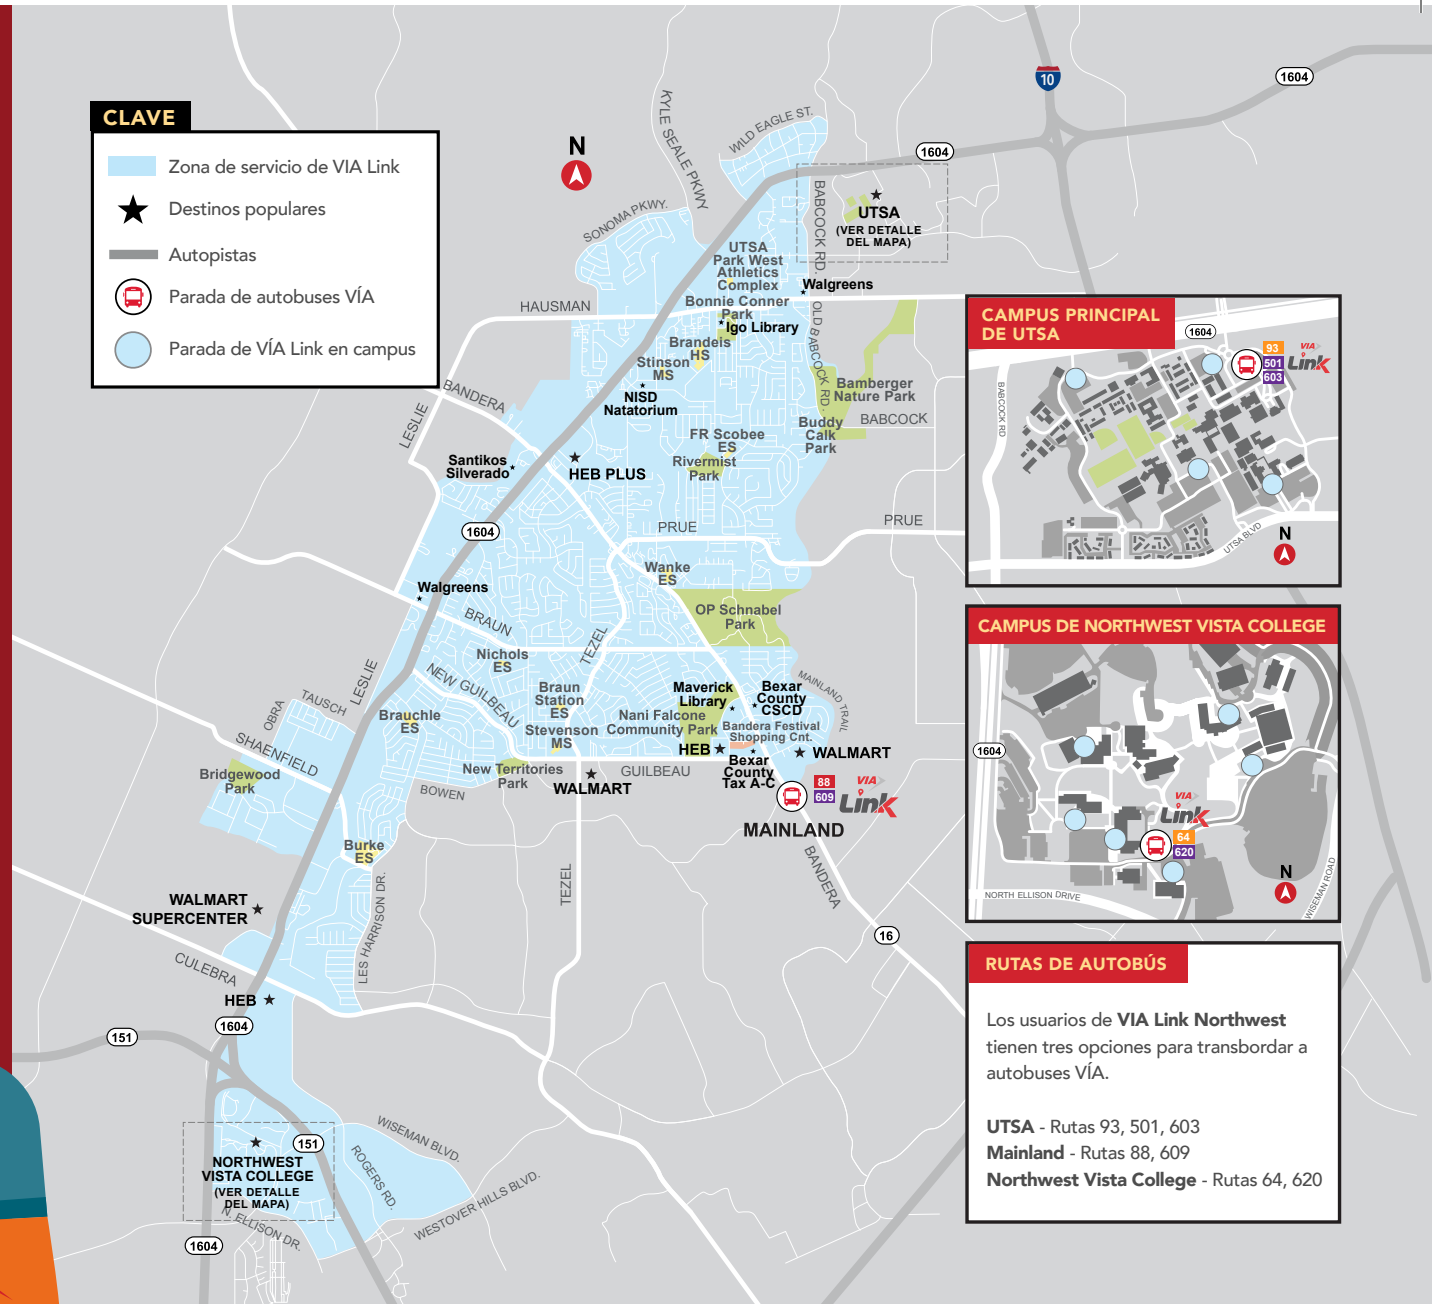

# Su Link a lo Local

Viajes compartidos y fáciles por solo \$1.30

[VIAinfo.net/Link](http://VIAinfo.net/Link)

**VIA Link** es un innovador servicio de viajes que lo conecta con todo lo local: comercios, restaurantes, la escuela, el trabajo y más... y solo pagas la tarifa regular de VÍA.

En vez de rutas fijas de autobús, las camionetas de pasajeros de VÍA Link operan en una zona designada.

Puede reservar viajes con la app o por teléfono adonde necesite ir o trasbordar gratis a un autobús si su destino está fuera de la zona.

**CLAVE**

- Zona de servicio de VIA Link
- Destinos populares
- Autopistas
- Parada de autobuses VÍA
- Parada de VÍA Link en campus

**RUTAS DE AUTOBÚS**

Los usuarios de **VIA Link Northwest** tienen tres opciones para transbordar a autobuses VÍA.

## ZONA NOROESTE DE VIA LINK

Los usuarios de VIA Link en la zona noroeste pueden programar viajes desde y hacia los campus UTSA y Northwest Vista, pero no de un punto a otro dentro del campus. Opera diario de 5:30 a.m. a 9:30 p.m.