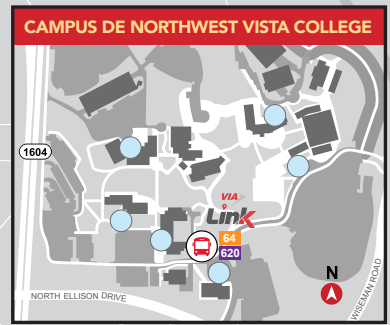

# Su Link a lo Local

Viajes compartidos y fáciles por solo \$1.30

[VIAinfo.net/Link](http://VIAinfo.net/Link)

**VIA Link** es un innovador servicio de viajes que lo conecta con todo lo local: comercios, restaurantes, la escuela, el trabajo y más... y solo pagas la tarifa regular de VÍA.

En vez de rutas fijas de autobús, las camionetas de pasajeros de VÍA Link operan en una zona designada.

Puede reservar viajes con la app o por teléfono adonde necesite ir o trasbordar gratis a un autobús si su destino está fuera de la zona.

**CLAVE**

- Zona de servicio de VIA Link
- Destinos populares
- Autopistas
- Parada de autobuses VÍA
- Parada de VÍA Link en campus

**RUTAS DE AUTOBÚS**

Los usuarios de **VIA Link Northwest** tienen tres opciones para transbordar a autobuses VÍA.

## ZONA NOROESTE DE VIA LINK

Los usuarios de VIA Link en la zona noroeste pueden programar viajes desde y hacia los campus UTSA y Northwest Vista, pero no de un punto a otro dentro del campus. Opera diario de 5:30 a.m. a 9:30 p.m.