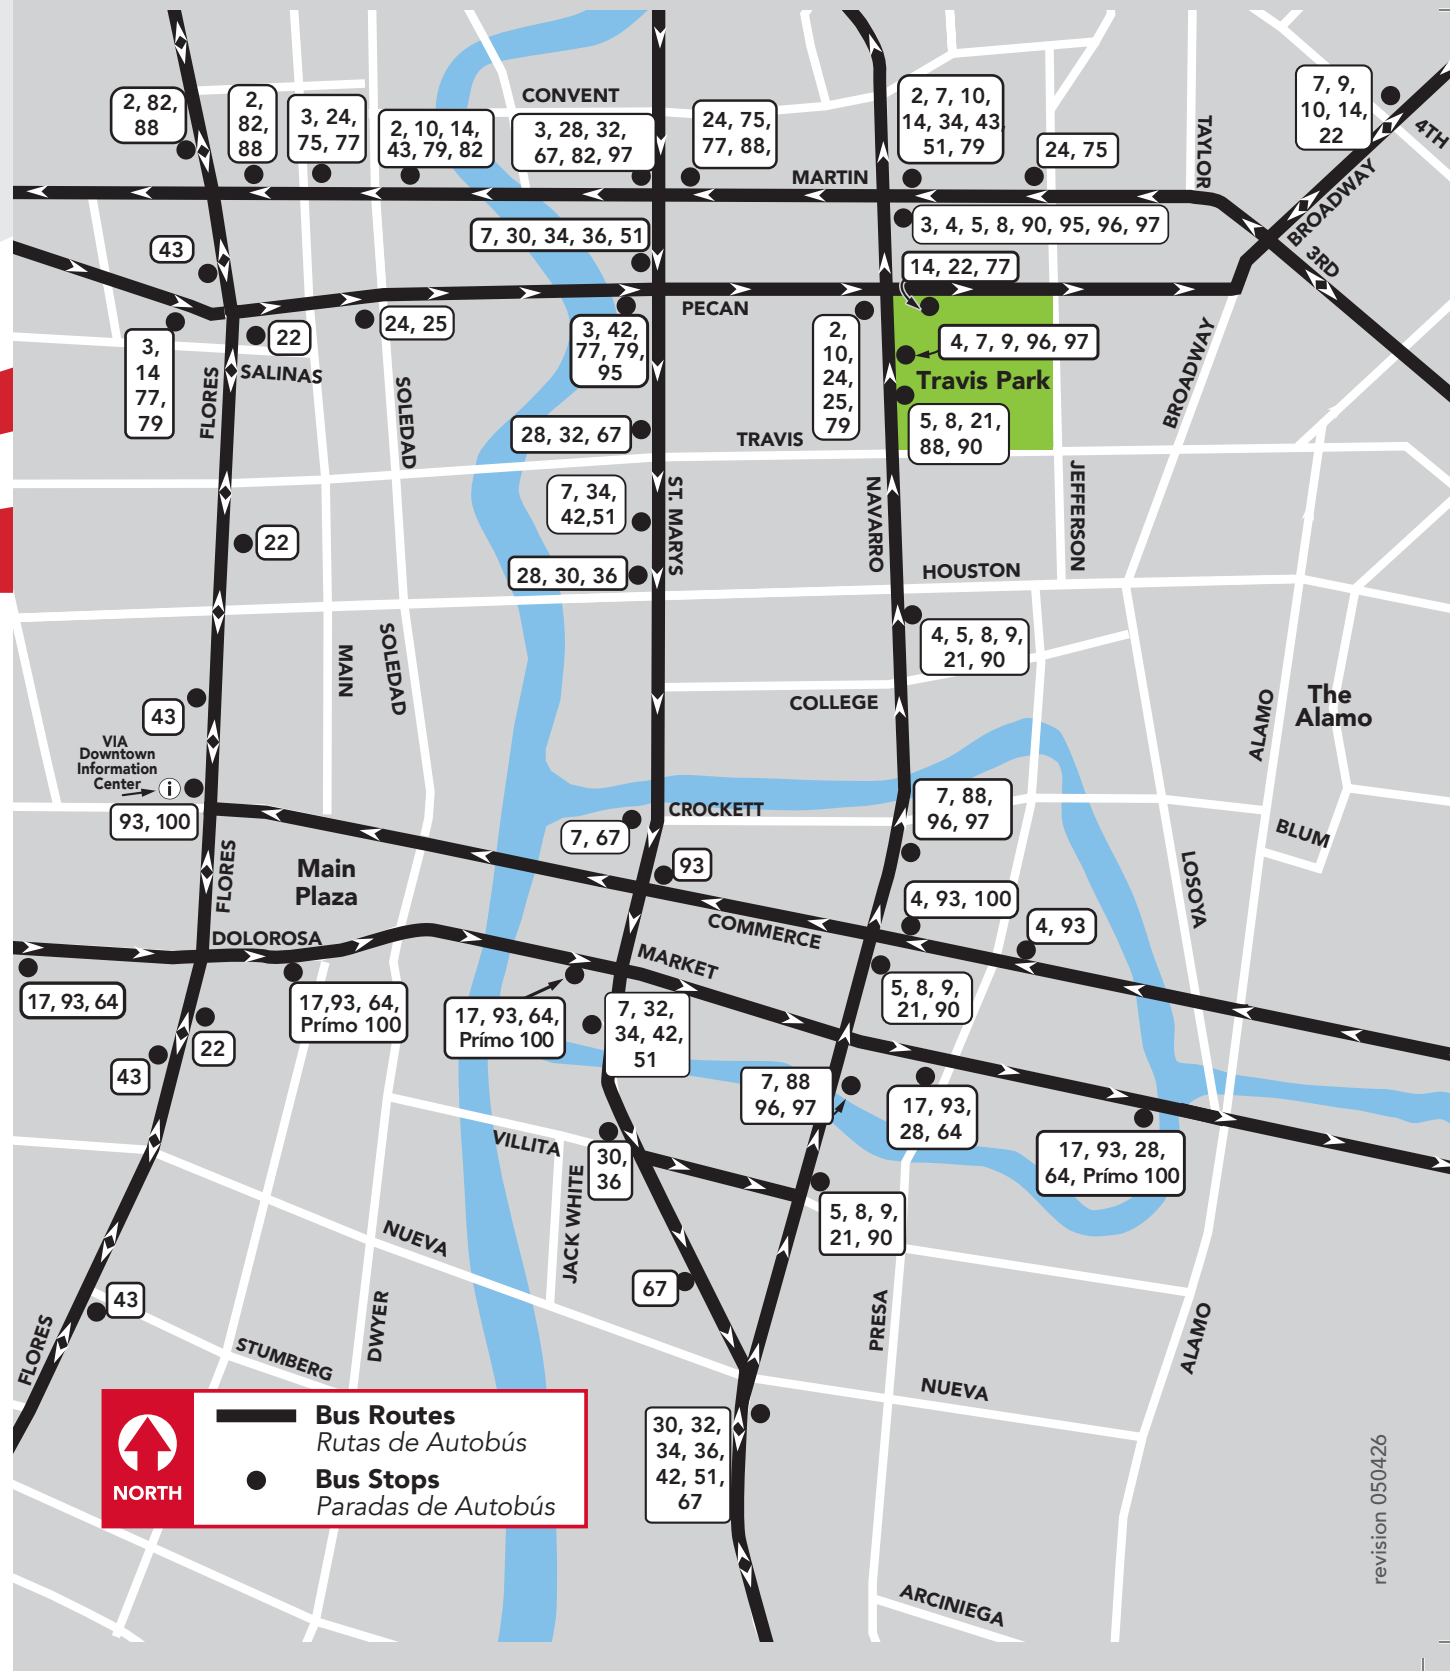

Major Downtown Bus Stops

Paradas de autobus principales en el centro

EFFECTIVE: May 4, 2026

Effectivo: 4 de mayo de 2026

Some routes traveling through downtown continue as a different route (route pair) departing downtown. The downtown routes and their pairs, if applicable, are as follows:

Algunas rutas que atraviesan el centro de la ciudad continúan como una ruta diferente al salir del centro. Las rutas del centro y sus rutas correspondientes, si las hay, son las siguientes:

2/77	3/76	4/28	5/36	7
8/67	9/51	10	14/66	17/93
20/68	21/34	22/43	24	25/75
26/44	30/90	32/96	42/88	62/89
64	79	82/95	97	100 Primo

123 N. Medina St.
San Antonio, TX 78207
(210) 362-2020
VIAinfo.net

Downtown Lineup Locations

DOWNTOWN LINEUP:

At 10:30 p.m., 11:30 p.m. and 12:30 a.m. buses depart the locations shown on this map of downtown (not necessarily in the order listed). For the 12:30 a.m. lineup, the buses will not depart until all lineup service buses have arrived and riders have had a chance to transfer to other buses. Because several buses may line up behind each other, it is important to look for your bus anywhere along the block. VIA supervisors and bus operators will be happy to help you locate the bus you need.

REUNIÓN DE AUTOBUSES EN EL CENTRO DE LA CIUDAD:

A las 10:30 p.m., 11:30 p.m., y 12:30 a.m. los autobuses salen de las paradas indicadas en este mapa del centro (no necesariamente en el orden que aparecen). Para la salida de las 12:30, los autobuses no partirán hasta que hayan llegado todos los autobuses y los pasajeros hayan tenido la oportunidad de hacer transbordo. Ya que varios autobuses pueden estar estacionados uno detrás del otro, es importante buscar su autobús a lo largo de toda la cuadra. Los supervisores y conductores de VIA con gusto le ayudarán a encontrar el autobús que necesita.